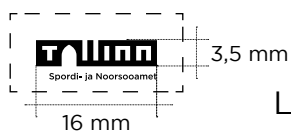

**TALLINNA SPORDI- JA NOORSOOAMETI LOGO
KASUTAMISE REEGLISTIK**

TALLINNA SPORDI- JA NOORSOAMETI LOGO KASUTAMISE REEGLISTIK

LOGO MINIMAALNE SUURUS
Logo 3,5 x 16 mm

NB! SOOVITUSLIK SUURUS
Logo 7 x 32 mm

LOGO TURVAALA
on üks logo kõrgus (x)